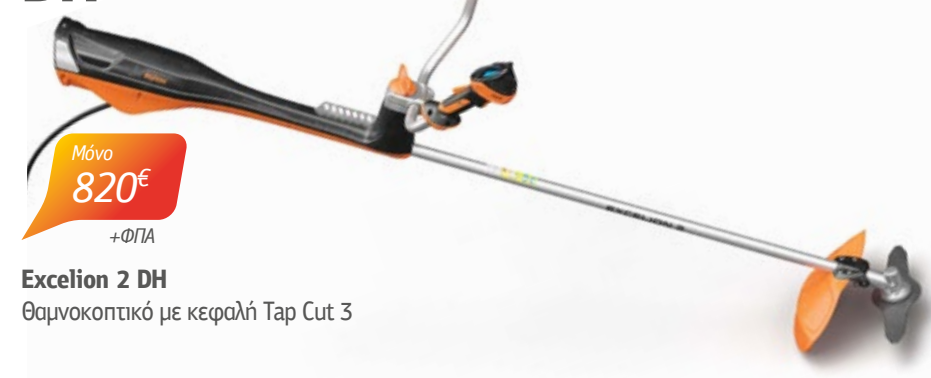

Excelion 2 DH

Νέο!

Μόνο 820€

+ΦΠΑ

Excelion 2 DH
Θαμνοκοπτικό με κεφαλή Tap Cut 3

Τεχνικά Χαρακτηριστικά	
Κωδικός Προϊόντος	53 57226
Μέγ. ισχύς	2000W
Ισοδύναμο κινητήρα καύσης	45cm³
Βάρος (χωρίς το εργαλείο κοπής και τη θήκη)	5,4kg
Βασική λειτουργία περιστροφής - rpm	3000 - 6600